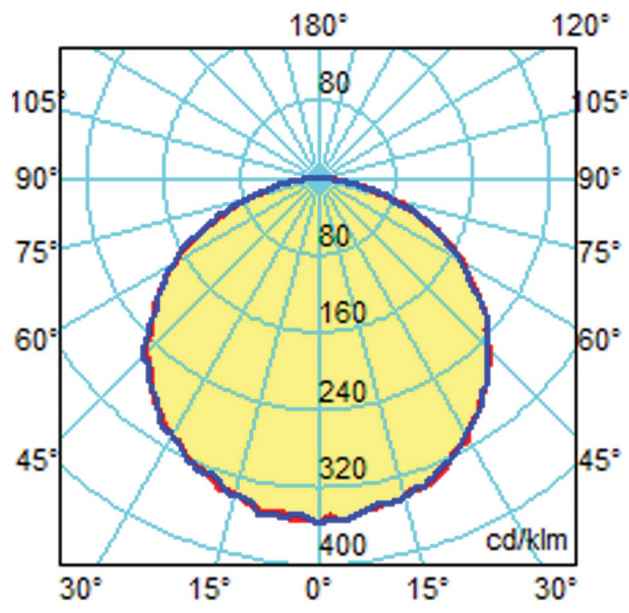

OPTIKA

Fotometrické údaje Vám vieme poskytnúť na vyžiadanie.

EKOLÓGIA A RECYKLÁCIA

Na výrobu našich LED svetidiel používame výhradne **ekologické** materiály.

Použité komponenty garantujú dlhú životnosť, čoho dôkazom je **5-ročná záruka**.

Vysoká svietivosť a nízky príkon je ekológiou v každom ušetrenom Wate.

Ako člen združenia Ekolamp garantujeme, že naše svetelné zdroje a svetidlá sú **recyklovateľné**.