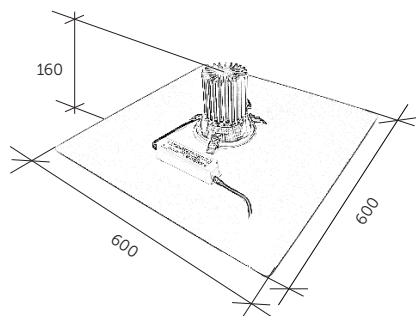

Napájanie:

Vstupné napätie:

90V - 264V, 50/60Hz

Zdroj:

vysoká účinnosť ok. 90%*

Možnosť stmievania:

DALI, 1~10 Vdc, PWM signál
(na vyžiadanie)

Možnosť doplniť o senzory pohybu, svetla a pod., a s tým súvisiace ovládanie a stmievanie.

Svetelné parametre:

Svetelný zdroj:

LED diódy NICHIA COB (made in Japan)

Počet LED diód:

1ks

Farebná teplota svetla:

3000-6500K

Svetelný tok:

4050lm (pri 4500K/CRI80)

Možnosť stmievania:

áno od 0 do 100%

Uhol svietenia:

120°

Skutoč. merný svetel. výkon:

až do 150lm/W

Príkion samotnej LED diódy:

do 25W

Príkion celého LED kompletu

vrátane zdroja:

do 27W

Index podania farieb:

CRI 70-95

Bez škodlivých emisií IR a UV žiarenia.