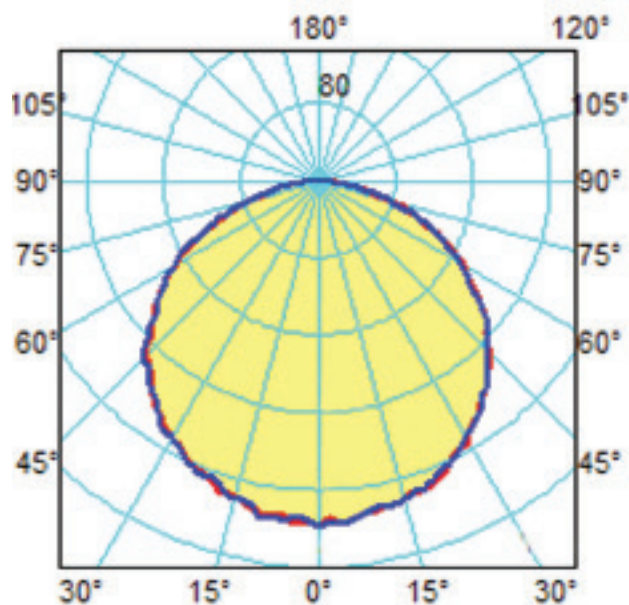

OPTIKA

Fotometrické údaje Vám vieme poskytnúť na vyžiadanie.

EKOLÓGIA A RECYKLÁCIA

Na výrobu našich LED svetidiel používame výhradne **ekologické** materiály.

Použité komponenty garantujú dlhú životnosť, čoho dôkazom je **5-ročná záruka**.

Vysoká svietivosť a nízky príkon je ekológiou v každom ušetrenom Wate.

Ako člen združenia Ekolamp garantujeme, že naše svetelné zdroje a svetidlá sú **recyklovateľné**.