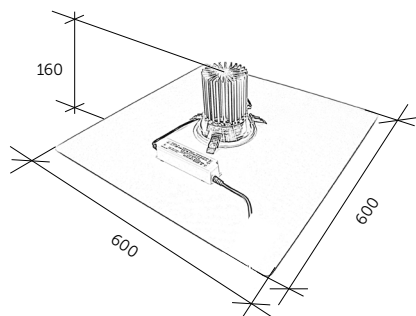

Napájanie:

Vstupné napätie:

90V - 264V, 50/60Hz

Zdroj:

vysoká účinnosť ok. 90%*

Možnosť stmievania:

DALI, 1~10 Vdc, PWM signál
(na vyžiadanie)

Možnosť doplniť o senzory pohybu, svetla a pod., a s tým súvisiace ovládanie a stmievanie.

Svetelné parametre:

Svetelný zdroj:

LED diódy NICHIA COB (made in Japan)

Počet LED diód:

1ks

Farebná teplota svetla:

4500-5000K

Svetelný tok:

6370lm

Možnosť stmievania:

áno od 10 do 100%

Uhol svietenia:

120°

Skutoč. merný svetel. výkon:

až do 144lm/W

Príkion samotnej LED diódy:

do 41W

Príkion celého LED kompletu

vrátane zdroja:

do 44W

Index podania farieb:

CRI 80-90

Bez škodlivých emisií IR a UV žiarenia.