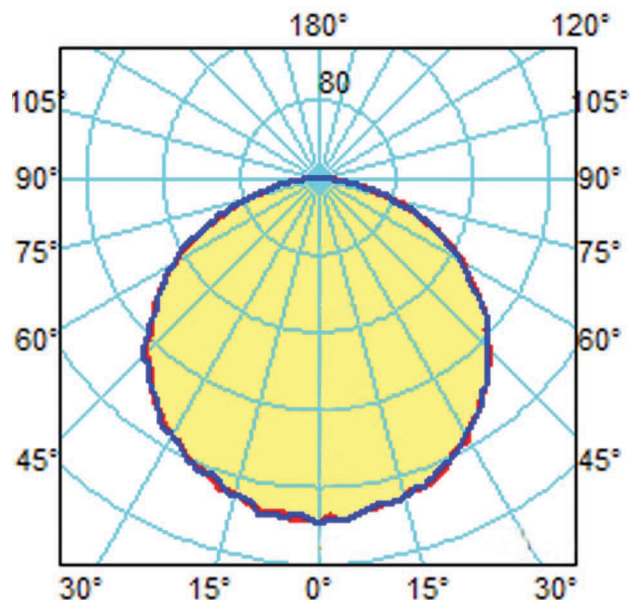

OPTIKA

Fotometrické údaje Vám vieme poskytnúť na vyžiadanie.

EKOLÓGIA A RECYKLÁCIA

Na výrobu našich LED svetidiel používame výhradne **ekologické** materiály.

Použité komponenty garantujú dlhú životnosť, čoho dôkazom je **5-ročná záruka**.

Vysoká svietivosť a nízky príkon je ekológiou v každom ušetrenom Wate.

Ako člen združenia Ekolamp garantujeme, že naše svetelné zdroje a svetidlá sú **recyklovateľné**.