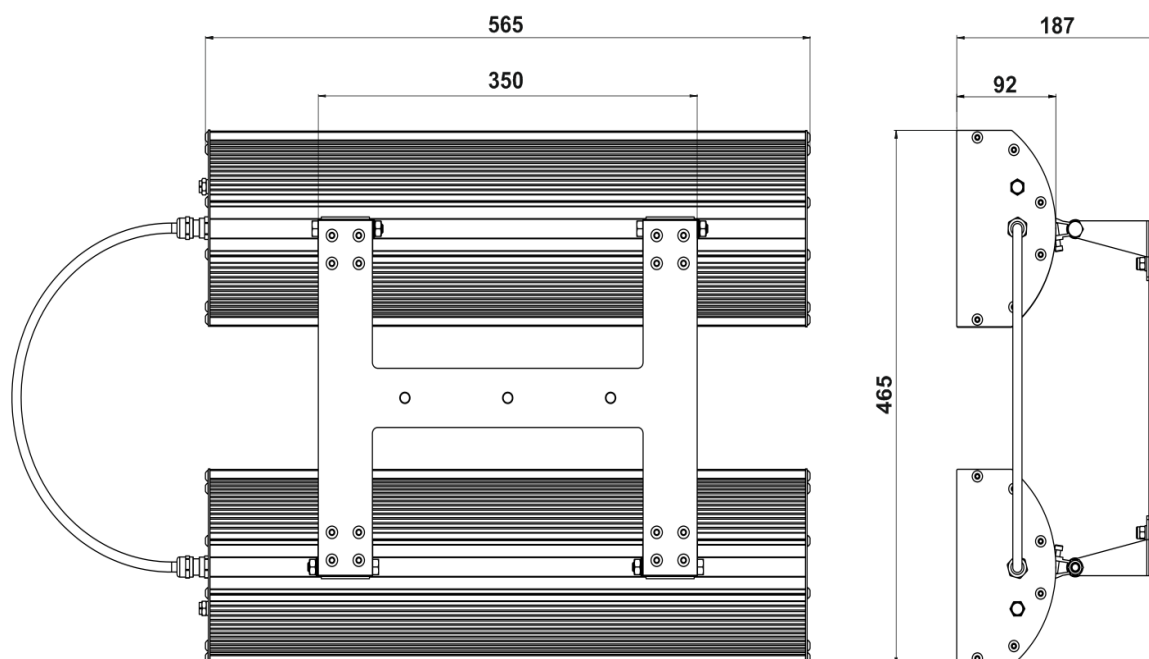

Technické parametre

montáž	držiak, umožňuje natáčanie reflektora
váha	do 11,2kg
rozmery	565 x 465x 187 mm
krytie	IP66
mechanická odolnosť	IK10
materiál korpusu	hliník, Makrolon alebo sklo
pracovná teplota	od -30°C do +50°C
chladenie svietidla	pasívne hliníkovým korpusom svietidla
napájacie napätie	90 V-264 V, 50/60 Hz
účinník	> 0,95
prepäťová ochrana	6kV
príkion samotných diód	do 150 W
príkion svietidla	do 165 W
počet diód	192 ks (NICHIA, made in Japan)
uhol svietenia	od 8 do 155° (na mieru)
životnosť LED diód	> 100 000 h / L80
teplota svetla	2000-6500 K
index podania farieb CRI	70-95
svetelný tok diód*	25 200lm (pri 4500 K, CRI 70)
svetelný tok svietidla*	23 700 lm (pri 4500 K, CRI 70)
merný svetelný výkon*	144 lm/W
žiarenie UV a IR	žiadne
systemy riadenia svetla	na objednávku: DALI, 0-10VDC, 1-10VDC, PWM, WiFi, IoT a iné
EAN kód	8586021630690

* závisí okrem iného aj od teploty a CRI použitých diód a je v tolerancii +/-10%

Rozmery

Konštrukcia

- (A) Nosná časť reflektora je eloxovaný korpus z hliníka, ktorého funkciou je zabezpečiť dobré chladenie vygenerovaného tepla z LED diód. Na objednávku je možné reflektor práškovo namaľovať vo vybranom odtieni RAL.
- (B) Svetelnú časť reflektora tvoria LED diódy od Japonského výrobcu NICHIA. Ponúkame Vám rôznu teplotu svetla a CRI. Po dobe životnosti je možnosť výmeny použitých diód. Pre vyššiu mechanickú odolnosť vyrábame tento typ reflektora s čírym plastom Makrolon.
- (C) Veľkou výhodou našej ponuky je výroba LED reflektorov s uhlom svietenia na mieru. Disponujeme s viac ako 200 typmi optických šošoviek vďaka ktorým adresne osvetlíme priestor ktorý potrebujete. Samozrejmosťou je možnosť kombinácie viacerých optík v jednom reflektore.