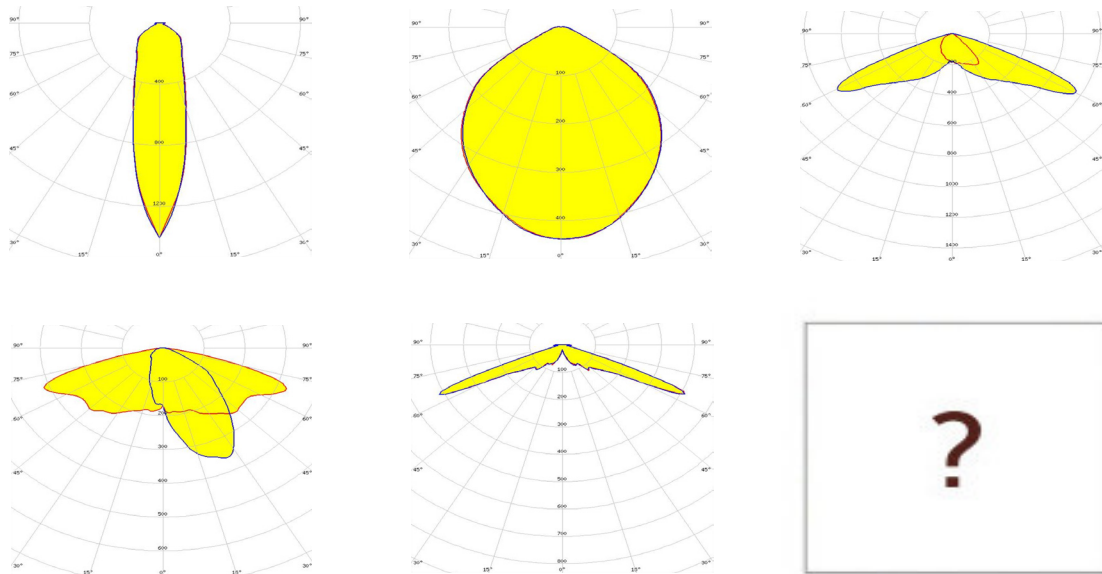

Optika

Uhol svietenia na mieru minimalizuje svetelný smog a šetrí Vaše náklady. Nižšie uvádzame iba niektoré z najpoužívanejších typov optík v našich svetidlách. Disponujeme s viac ako 200 typmi optík pre adresné osvetlenie podľa Vašich predstáv.

Ochrana životného prostredia

Ekológia pre nás nie je iba heslom a zohľadňujeme ju pri celom výrobnom procese. Dlhá životnosť a vysoká efektivita výrazne šetrí prírodné zdroje. Uhol svietenia na mieru minimalizuje svetelný smog a rovnako šetrí náklady na osvetlenie.

Konštrukcia reflektora je z recyklovateľných materiálov. Životnosť svetidla po rokoch je možné predĺžiť výmenou svetelného zdroja, alebo napájacieho zdroja, pokiaľ by došlo k ich opotrebeniu.

Pre výrobu používame tie najkvalitnejšie bežne dostupné komponenty. Potvrdením kvality je nadštandardná až 5 ročná záruka.

Vysoká efektivita ma samozrejme priamy súvis s úsporou energie a prírodných zdrojov.

LED reflektor neemituje škodlivé UV a IR žiarenie čo potvrdzujú aj fotobiologické testy.

Ďakujeme Vám za Váš záujem o nami vyrábané LED svetidla.