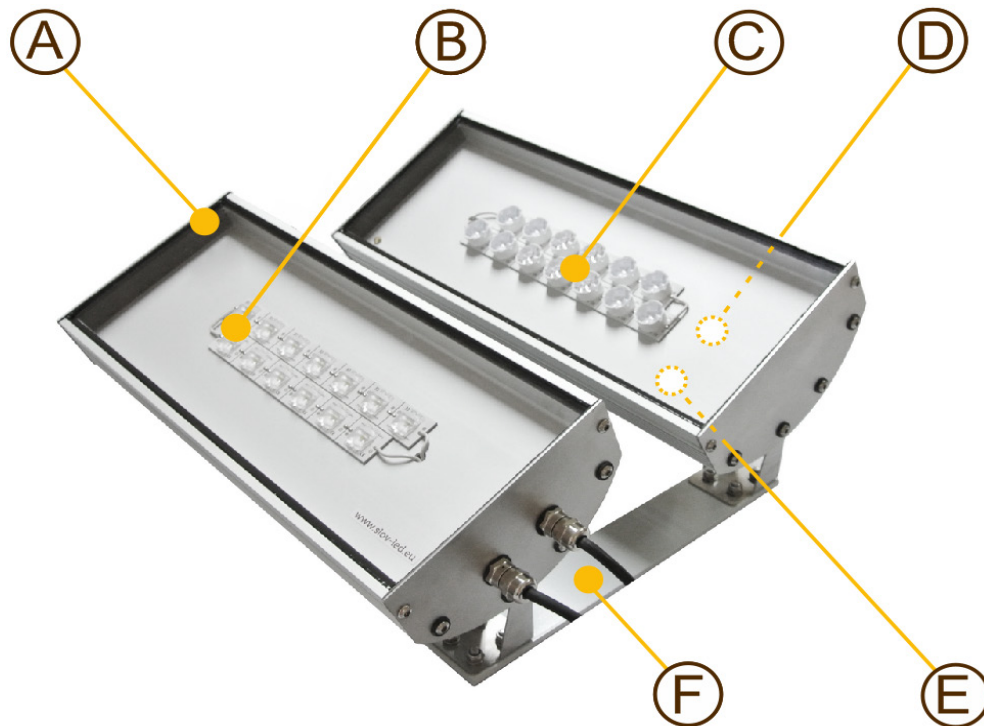

Technické parametre

montáž	držiak, umožňuje natáčanie reflektora
váha	do 11,2kg
rozmery	565 x 465x 187 mm
krytie	IP66
mechanická odolnosť	IK10
materiál korpusu	hliník, Makrolon alebo sklo
pracovná teplota	od -30°C do +50°C
chladenie svietidla	pasívne hliníkovým korpusom svietidla
napájacie napätie	90 V-264 V, 50/60 Hz
účinník	> 0,95
prepäťová ochrana	6kV
príkion samotných diód	do 150 W
príkion svietidla	do 165 W
počet diód	192 ks (NICHIA, made in Japan)
uhol svietenia	od 8 do 155° (na mieru)
životnosť LED diód	> 100 000 h / L80
teplota svetla	2000-6500 K
index podania farieb CRI	70-95
svetelný tok diód*	25 200lm (pri 4500 K, CRI 70)
svetelný tok svietidla*	23 700 lm (pri 4500 K, CRI 70)
merný svetelný výkon*	144 lm/W
žiarenie UV a IR	žiadne
systemy riadenia svetla	na objednávku: DALI, 0-10VDC, 1-10VDC, PWM, WiFi, IoT a iné
EAN kód	8586021630690

* závisí okrem iného aj od teploty a CRI použitých diód a je v tolerancii +/-10%

Rozmery

Konštrukcia

- (A) Nosná časť reflektora je eloxovaný korpus z hliníka, ktorého funkciou je zabezpečiť dobré chladenie vygenerovaného tepla z LED diód. Na objednávku je možné reflektor práškovo namaľovať vo vybranom odtieni RAL.
- (B) Svetelnú časť reflektora tvoria LED diódy od Japonského výrobcu NICHIA. Ponúkame Vám rôznu teplotu svetla a CRI. Po dobe životnosti je možnosť výmeny použitých diód. Pre vyššiu mechanickú odolnosť vyrábame tento typ reflektora s čírym plastom Makrolon.
- (C) Veľkou výhodou našej ponuky je výroba LED reflektorov s uhlom svietenia na mieru. Disponujeme s viac ako 200 typmi optických šošoviek vďaka ktorým adresne osvetlíme priestor ktorý potrebujete. Samozrejmosťou je možnosť kombinácie viacerých optík v jednom reflektore.