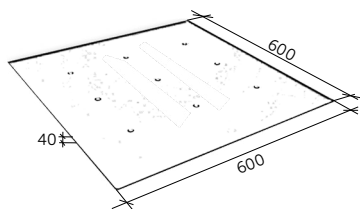

Napájanie:

Vstupné napätie:

90V - 264V, 50/60Hz

Zdroj:

vysoká účinnosť ok. 90%*

Možnosť stmievania:

DALI, 1~10 Vdc, PWM signál
(na vyžiadanie)

Možnosť doplniť o senzory pohybu, svetla a pod., a s tým súvisiace ovládanie a stmievanie.

Svetelné parametre:

Svetelný zdroj:

LED diódy NICHIA (made in Japan)

Počet LED diód:

9ks

Farebná teplota svetla:

3000-6500K

Svetelný tok:

4230lm (pri 6500K)

Možnosť stmievania:

áno od 10 do 100%

Uhol svietenia:

od 8° do 155°

Skutoč. merný svetel. výkon:

až do 128lm/W

Príkion samotných LED diód:

do 30W

Príkion celého LED kompletu

vrátane zdroja:

do 33W

Index podania farieb:

CRI 70-95

Bez škodlivých emisií IR a UV žiarenia.