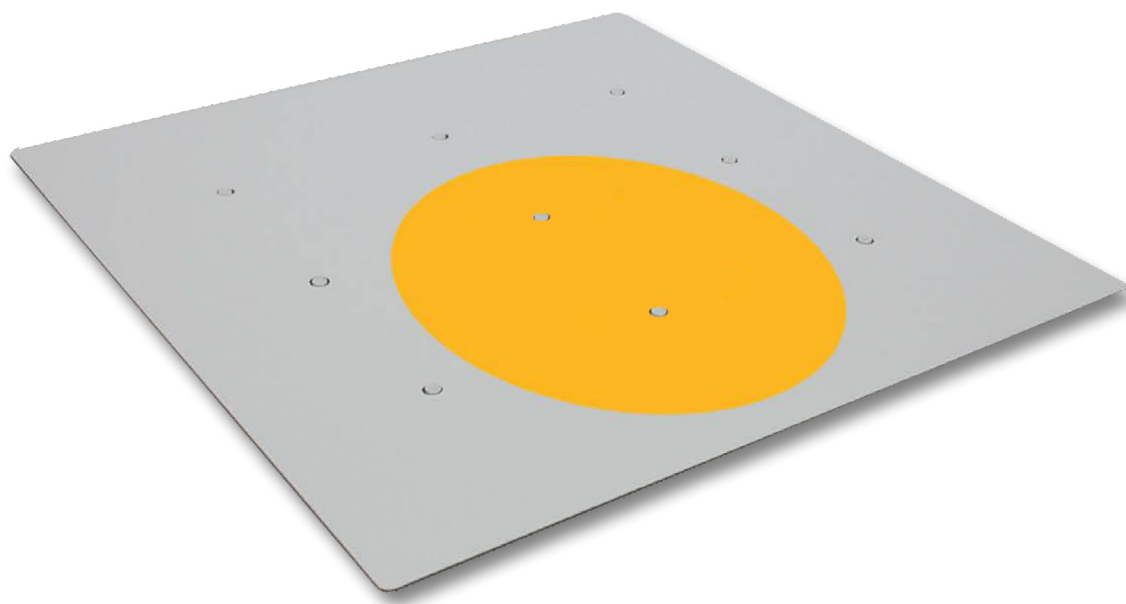

SL justine fantasy

4200