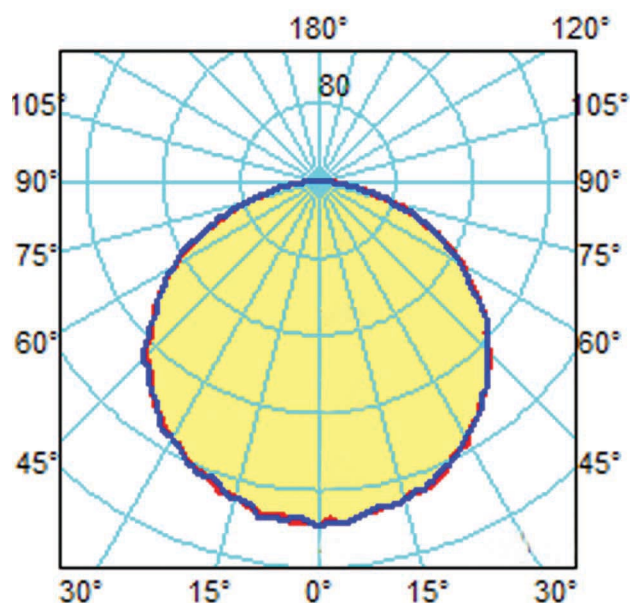

OPTIKA

Fotometrické údaje Vám vieme poskytnúť na vyžiadanie.

EKOLÓGIA A RECYKLÁCIA

Na výrobu našich LED svetidiel používame výhradne **ekologické** materiály.

Použité komponenty garantujú dlhú životnosť, čoho dôkazom je **5-ročná záruka**.

Vysoká svietivosť a nízky príkon je ekológiou v každom ušetrenom Wate.

Ako člen združenia Ekolamp garantujeme, že naše svetelné zdroje a svetidlá sú **recyklovateľné**.