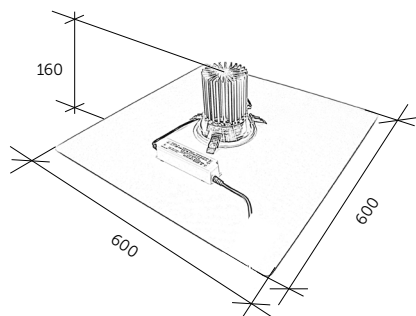

Napájanie:

Vstupné napätie:

90V - 264V, 50/60Hz

Zdroj:

vysoká účinnosť ok. 90%*

Možnosť stmievania:

DALI, 1~10 Vdc, PWM signál
(na vyžiadanie)

Možnosť doplniť o senzory pohybu, svetla a pod., a s tým súvisiace ovládanie a stmievanie.

Svetelné parametre:

Svetelný zdroj:

LED diódy NICHIA COB (made in Japan)

Počet LED diód:

1ks

Farebná teplota svetla:

3000-6500K

Svetelný tok:

4200lm (pri 4500K/CRI80)

Možnosť stmievania:

áno od 0 do 100%

Uhol svietenia:

120°

Skutoč. merný svetel. výkon:

až do 155lm/W

Príkion samotnej LED diódy:

do 25W

Príkion celého LED kompletu

vrátane zdroja:

do 27W

Index podania farieb:

CRI 70-95

Bez škodlivých emisií IR a UV žiarenia.