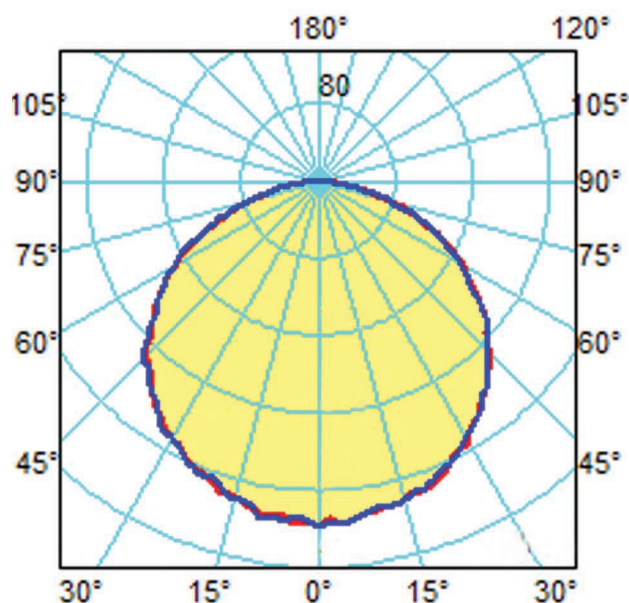

OPTIKA

Fotometrické údaje Vám vieme poskytnúť na vyžiadanie.

EKOLÓGIA A RECYKLÁCIA

Na výrobu našich LED svetidiel používame výhradne **ekologické** materiály.

Použité komponenty garantujú dlhú životnosť, čoho dôkazom je **5-ročná záruka**.

Vysoká svietivosť a nízky príkon je ekológiou v každom ušetrenom Wate.

Ako člen združenia Ekolamp garantujeme, že naše svetelné zdroje a svetidlá sú **recyklovateľné**.