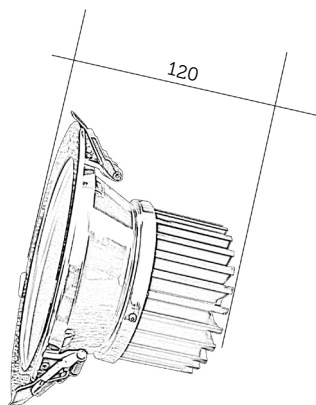

#### Konštrukčné údaje:

Rozmer:	pozri schému
Váha:	do 1,0kg
Materiál korpusu:	zliatina hliníka, plast, sklo
Teplota okolia:	od -30°C do + 50°C
Stupeň ochrany krytia:	IP42 (zdroj IP67)
Umiestnenie zdroja:	externý - nie je súčasťou svietidla (má IP67, vieme Vám ho dodať na mie- ru už pripojený na vodiči)
<b>Záruka:</b>	5 rokov (alebo 17,5 tisíc hodín svietenia)
<b>Životnosť:</b>	> 50.000 hodín (vzťahuje sa na LED diódy)
<b>Nominálna efektívnosť lm/W:</b>	až do 203lm/W
<b>Vymeniteľný svetelný zdroj:</b>	áno